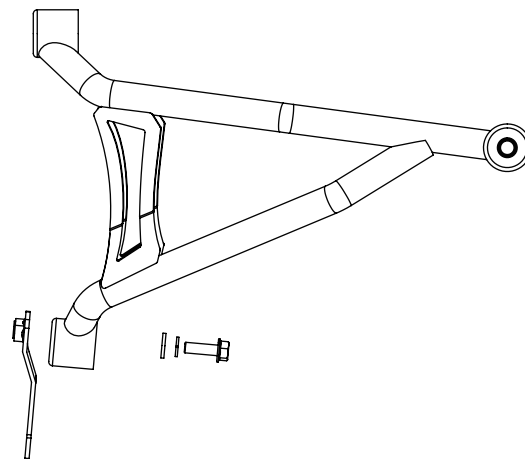

Installation Guide

安裝說明書

VEHICLE APPLICATIONS
適用車型

SUBARU LEGACY 5th BM/BR 2009-2013

PART NO. 7858

Contents 內含配件

※ This part is exclusive for turbo version.
注意：此為渦輪版本車型適用

1. Front lower brace 前下拉桿 (R/L) 2PCS
2. Bracket 對鎖支架 (R/L) 2PCS
3. Bolt 螺絲 (M8x1.25x25) 2PCS、(M12x1.25x25) 2PCS
4. Spring washer 彈簧華司 (M8) 2PCS、(M12) 2PCS
5. Washer 華司 (M8) 2PCS、(M12) 2PCS

Install position of brackets 對鎖支架安裝位置

Install position of main frame 車體鎖點位置

Install position of front lower arm 三角架前鎖點位置

Figure of completion 安裝完成圖